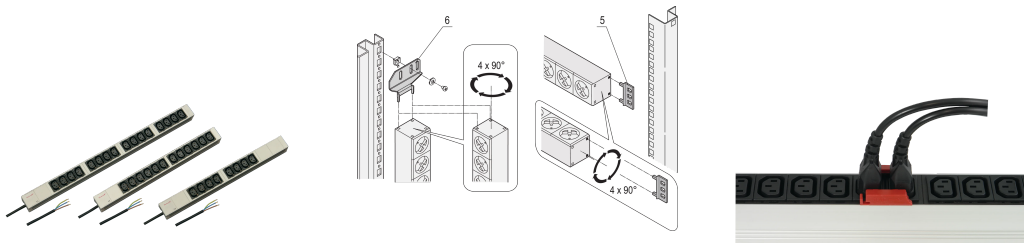

Uttagsplint, IEC C13 med öppen anslutningskabel, 12x IEC C13, 19 tum

Data Solutions

KATALOGNUMMER

60110-291

Modulär, kompakt PDU med många funktionselement. Med ett aluminiumchassi på 1 U x 1 U kan PDU enkelt integreras i ett rack med IEC C13-uttag.

CERTIFIERINGAR

DESIGN

230 V, 10 A.

Horisontell och vertikal montering

Hylsorna kan roteras i alla fyra riktningarna (i steg om 90 grader) under installationen

Grenuttag med IEC 60320-C13-uttag

Anslutningskabel 2 m, öppen ände med hylsor

I enlighet med IEC 60320

Monteringshöjd 1 U

PRODUKTATTRIBUT

Uttagstyp: IEC C13

Antal uttag: 12

Växlande uttag: Nej

Spänning, AC: 230V

Antal i förpackningen: 1

Färg: Grå

Djup: 44mm

Yta: Anodiserad

Längd: 438.5mm

Material: Aluminium; Polyamid

Produkttyp: Uttagslist

Net Weight: 0.88kg

YTTERLIGARE PRODUKTINFORMATION