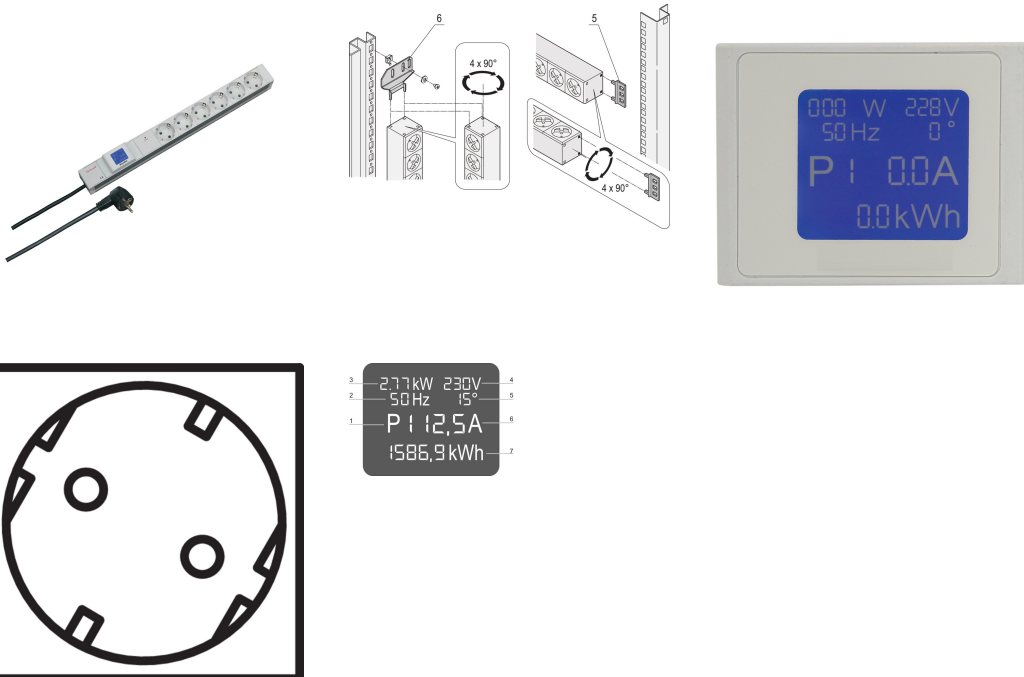

Uttagsplint, SCHUKO/UTE, lokal display, 6 x SCHUKO/UTE uttag

Data Solutions

KATALOGNUMMER

60110-294

PDU med lokal kraftmätare. Relevanta effektdata visas på en integrerad display.

CERTIFIERINGAR

DESIGN

Integrerad mätning och visning via lokal displayenhet

Grenuttag med Schuko-uttag

Monteringshöjd 1 U

Hylsorna kan roteras i alla fyra riktningarna (i steg om 90 grader) under installationen

Horisontell och vertikal montering

Mätfunktioner: Spänning, ström, effekt, frekvens, cos phi

PRODUKTATTRIBUT

Produkttyp: Uttagslist

Uttagstyp: SCHUKO

Antal uttag: 6

Färg: Grå

Växlande uttag: Nej

Längd: 438.5mm

Spänning, AC: 230V

Djup: 44mm

Yta: Anodiserad

Gross Weight: 0.886kg

Material: Aluminium; Polyamid

Antal i förpackningen: 1

VARNING

nVent produkter ska installeras och användas endast så som anges i nVents bruksanvisning och utbildningsmaterial. Bruksanvisningar är tillgängliga på www.nvent.com och från din nVent kundtjänstrepresentant. Felaktig installation, missbruk, felapplicering eller annan brist i att helt följa nVents instruktioner och varningar kan orsaka att produkten brister, egendomsskador, allvarliga kroppsskador och dödsfall och/eller ogiltigförklara din garanti.