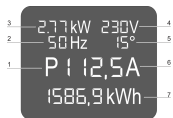

Uttagsplint, IEC C13, uppmätt med mätning

Data Solutions

KATALOGNUMMER

60110-296

PDU med lokal kraftmätare. Relevanta effektdata visas på en integrerad display.

CERTIFIERINGAR

DESIGN

Hylsorna kan roteras i alla fyra riktningarna (i steg om 90 grader) under installationen

Monteringshöjd 1 U

Integrerad mätning och visning via lokal displayenhet

Grenuttag med IEC 60320-C13-uttag

Horisontell och vertikal montering

PRODUKTATTRIBUT

Produkttyp: Uttagslist

Uttagstyp: IEC C13

Antal uttag: 8

Färg: Grå

Växlande uttag: Ja

Längd: 438.5mm

Spänning, AC: 230V

Djup: 44mm

Material: Aluminium; Polyamid

Net Weight: 0.906kg

Antal i förpackningen: 1