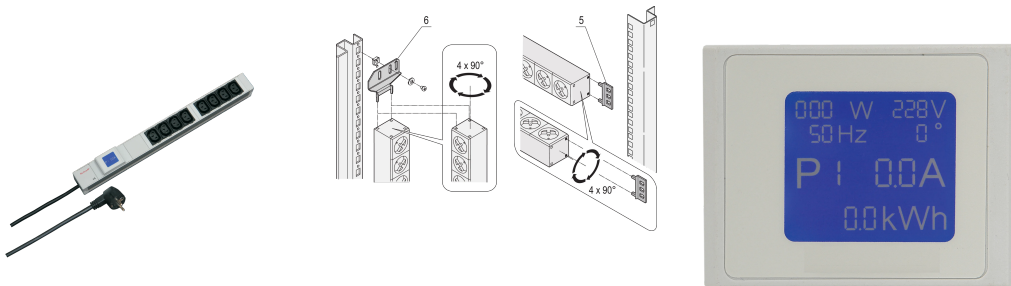

Uttagsplint, IEC C13, uppmätt med mätning

Data Solutions

KATALOGNUMMER

60110-296

PDU med lokal kraftmätare. Relevanta effektdata visas på en integrerad display.

CERTIFIERINGAR

DESIGN

Hylsorna kan roteras i alla fyra riktningarna (i steg om 90 grader) under installationen

Monteringshöjd 1 U

Integrerad mätning och visning via lokal displayenhet

Grenuttag med IEC 60320-C13-uttag

Horisontell och vertikal montering

PRODUKTATTRIBUT

Produkttyp: Uttagslist

Uttagstyp: IEC C13

Antal uttag: 8

Färg: Grå

Växlande uttag: Ja

Längd: 438.5mm

Spänning, AC: 230V

Djup: 44mm

Material: Aluminium; Polyamid

Net Weight: 0.906kg

Antal i förpackningen: 1