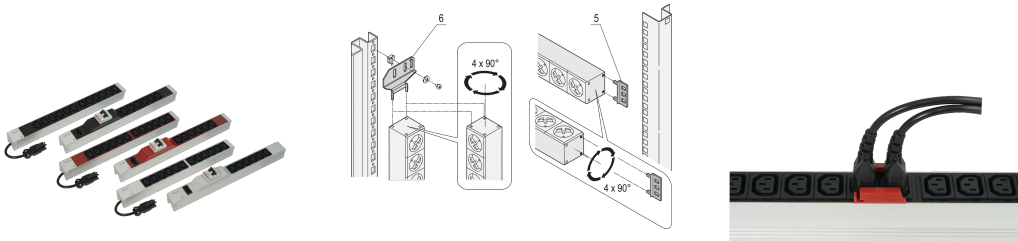

Uttagsplint, IEC C13, med Wieland®-ingång, C13, 12 socklar, 19 tum, vit

Data Solutions

KATALOGNUMMER

60110-340

Modulär, kompakt PDU med många funktionselement. Med ett aluminiumchassi på 1 U x 1 U kan PDU enkelt integreras i ett rack. Wieland-kontakten möjliggör enkel kombination med olika strömingångskablar.

CERTIFIERINGAR

DESIGN

Ingång via Wieland® GST 18-kontakt

Installationshöjd 1 U

I enlighet med IEC 60320

Horisontell eller vertikal montering

Utgång via IEC 60320 C-13-uttag

Hylsorna kan vridas i alla fyra riktningarna (i steg om 90 grader) under monteringen

PRODUKTATTRIBUT

Uttagstyp: IEC C13

Antal uttag: 12

Växlande uttag: Nej

Spänning, AC: 230V

Antal i förpackningen: 1

Färg: Grå

Djup: 44mm

Yta: Anodiserad

Längd: 438.5mm

Material: Aluminium; Polyamid

Produkttyp: Uttagslist

Net Weight: 0.69kg

YTTERLIGARE PRODUKTINFORMATION

Beställ monteringsfäste för vertikal montering separat.

VARNING