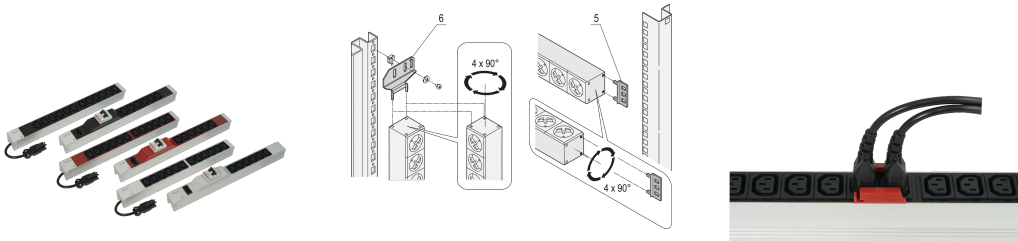

Uttagsplint, IEC C13, med Wieland®-ingång, C13, 12 socklar, 19 tum, röd

Data Solutions

KATALOGNUMMER

60110-342

Modulär, kompakt PDU med många funktionselement. Med ett aluminiumchassi på 1 U x 1 U kan PDU enkelt integreras i ett rack. Wieland-kontakten möjliggör enkel kombination med olika strömingångskablar.

CERTIFIERINGAR

DESIGN

Ingång via Wieland® GST 18-kontakt

Installationshöjd 1 U

I enlighet med IEC 60320

Horisontell eller vertikal montering

Utgång via IEC 60320 C-13-uttag

Hylsorna kan vridas i alla fyra riktningarna (i steg om 90 grader) under monteringen

PRODUKTATTRIBUT

Uttagstyp: IEC C13

Antal uttag: 12

Växlande uttag: Nej

Spänning, AC: 230V

Antal i förpackningen: 1

Färg: Röd

Djup: 44mm

Yta: Anodiserad

Längd: 438.5mm

Material: Aluminium; Polyamid

Produkttyp: Uttagslist

Net Weight: 0.72kg

YTTERLIGARE PRODUKTINFORMATION

Beställ monteringsfäste för vertikal montering separat.

VARNING