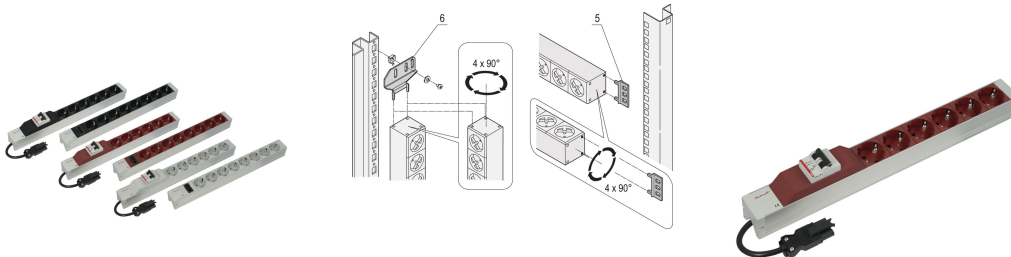

Uttagsplint, SCHUKO, med Wieland®-ingång, 19 tum, röd

Data Solutions

KATALOGNUMMER

60110-345

Modulär, kompakt PDU med många funktionselement. Med ett aluminiumchassi på 1 U x 1 U kan PDU enkelt integreras i ett rack. Wieland-kontakten möjliggör enkel kombination med olika strömingångskablar.

CERTIFIERINGAR

DESIGN

Installationshöjd 1 U

Utgång via SCHUKO-uttag

Ingång via Wieland® GST 18-kontakt

Hylsorna kan roteras i alla fyra riktningarna (i steg om 90 grader) under installationen

Horisontell eller vertikal montering

I enlighet med din 57620

PRODUKTATTRIBUT

Uttagstyp: SCHUKO

Antal uttag: 8

Växlande uttag: Nej

Spänning, AC: 230V

Antal i förpackningen: 1

Färg: Röd

Djup: 44mm

Yta: Anodiserad

Längd: 438.5mm

Material: Aluminium; Polyamid

Produkttyp: Uttagslist

Net Weight: 0.65kg

YTTERLIGARE PRODUKTINFORMATION

Beställ fäste för vertikal montering separat.