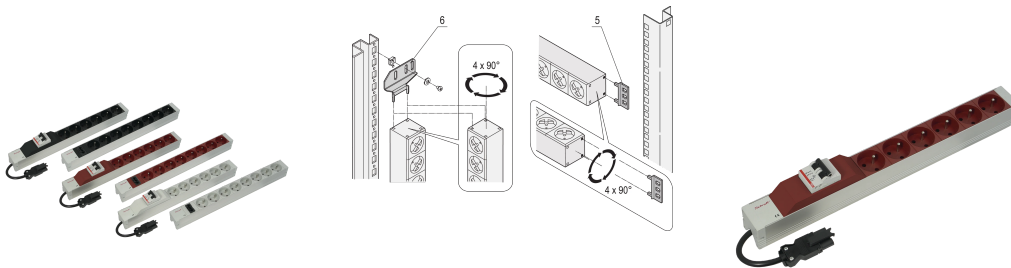

# Uttag, UTE, med Wieland®-ingång, 8 uttag, 19 tum, röd

### KATALOGNUMMER

60110-348

Modulär, kompakt PDU med många funktionselement. Med ett aluminiumchassi på 1 U x 1 U kan PDU enkelt integreras i ett rack. Wieland-kontakten möjliggör enkel kombination med olika strömingångskablar.

## PRODUKTATTRIBUT

---

Uttagstyp: UTE

Antal uttag: 8

Växlande uttag: Nej

Spänning, AC: 230V

Antal i förpackningen: 1

Färg: Röd