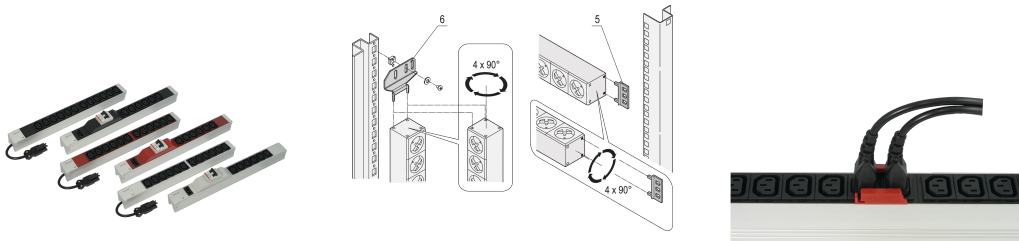

Uttagsplint, IEC C13, med Wieland®-ingång, C13, 6 socklar, 19 tum, vit, med överströmsskydd

Data Solutions

KATALOGNUMMER

60110-349

Modulär, kompakt PDU med många funktionselement. Med ett aluminiumchassi på 1 U x 1 U kan PDU enkelt integreras i ett rack. Wieland-kontakten möjliggör enkel kombination med olika strömingångskablar.

CERTIFIERINGAR

DESIGN

Ingång via Wieland® GST 18-kontakt

Installationshöjd 1 U

I enlighet med IEC 60320

Horisontell eller vertikal montering

Utgång via IEC 60320 C-13-uttag

Hylsorna kan vridas i alla fyra riktningarna (i steg om 90 grader) under monteringen

PRODUKTATTRIBUT

Uttagstyp: IEC C13

Antal uttag: 6

Växlande uttag: Nej

Spänning, AC: 230V

Funktion: Överströmsskydd

Antal i förpackningen: 1

Färg: Grå

Djup: 44mm

Yta: Anodiserad

Längd: 438.5mm

Material: Aluminium; Polyamid

Produkttyp: Uttagslist

Net Weight: 0.87kg

YTTERLIGARE PRODUKTINFORMATION

Beställ monteringsfäste för vertikal montering separat.