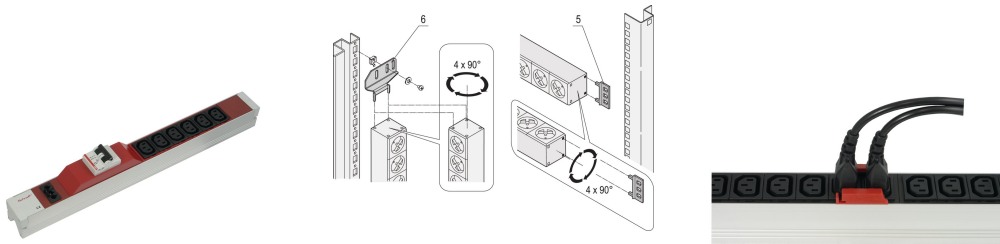

# Uttagsplint, IEC C13, med Wieland®-ingång, C13, 6 socklar, 19 tum, röd, med överströmsskydd

### KATALOGNUMMER

60110-351

Modulär, kompakt PDU med många funktionselement. Med ett aluminiumchassi på 1 U x 1 U kan PDU enkelt integreras i ett rack. Wieland-kontakten möjliggör enkel kombination med olika strömingångskablar.

## DESIGN

---

Ingång via Wieland® GST 18-kontakt

Installationshöjd 1 U

I enlighet med IEC 60320

Horisontell eller vertikal montering

Utgång via IEC 60320 C-13-uttag

Hylsorna kan vridas i alla fyra riktningarna (i steg om 90 grader) under monteringen

## PRODUKTATTRIBUT

---

Uttagstyp: IEC C13

Antal uttag: 6

Växlande uttag: Nej

Spänning, AC: 230V

Funktion: Överströmsskydd

Antal i förpackningen: 1