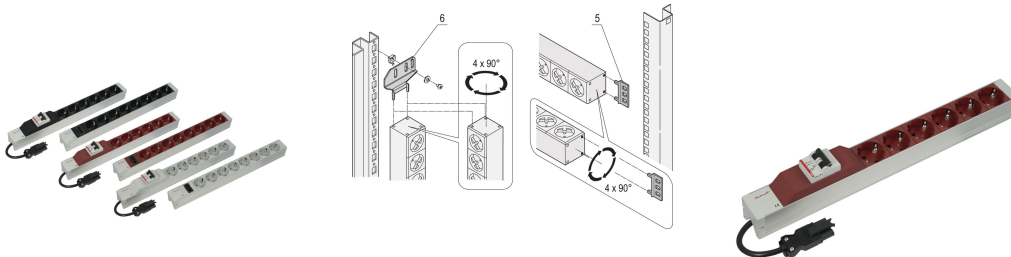

# Utagsplint, SCHUKO, med Wieland®-ingång, 19 tum, svart, med överströmsskydd

### KATALOGNUMMER

60110-353

Modulär, kompakt PDU med många funktionselement. Med ett aluminiumchassi på 1 U x 1 U kan PDU enkelt integreras i ett rack. Wieland-kontakten möjliggör enkel kombination med olika strömingångskablar.

## PRODUKTATTRIBUT

---

Uttagstyp: SCHUKO

Antal uttag: 6

Växlande uttag: Nej

Spänning, AC: 230V

Funktion: Överströmsskydd

Antal i förpackningen: 1