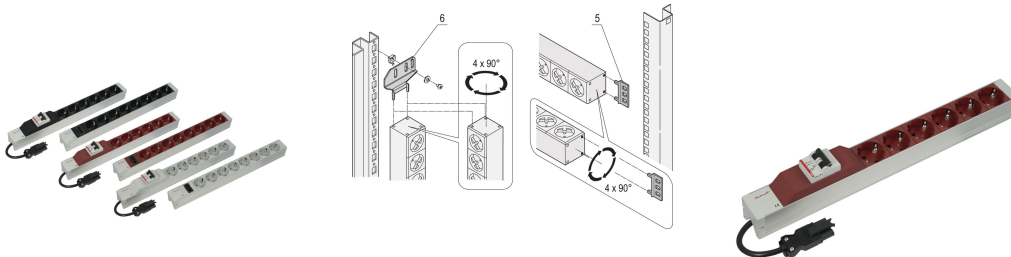

Uttagsplint, SCHUKO, med Wieland®-ingång, 19 tum, röd, med överströmsskydd

Data Solutions

KATALOGNUMMER

60110-354

Modulär, kompakt PDU med många funktionselement. Med ett aluminiumchassi på 1 U x 1 U kan PDU enkelt integreras i ett rack. Wieland-kontakten möjliggör enkel kombination med olika strömingångskablar.

CERTIFIERINGAR

DESIGN

Installationshöjd 1 U

Utgång via SCHUKO-uttag

Ingång via Wieland® GST 18-kontakt

Hylsorna kan roteras i alla fyra riktningarna (i steg om 90 grader) under installationen

Horisontell eller vertikal montering

I enlighet med din 57620

PRODUKTATTRIBUT

Uttagstyp: SCHUKO

Antal uttag: 6

Växlande uttag: Nej

Spänning, AC: 230V

Funktion: Överströmsskydd

Antal i förpackningen: 1

Färg: Röd

Djup: 44mm

Yta: Anodiserad

Längd: 438.5mm

Material: Aluminium; Polyamid

Produkttyp: Uttagslist

Net Weight: 0.93kg

YTTERLIGARE PRODUKTINFORMATION