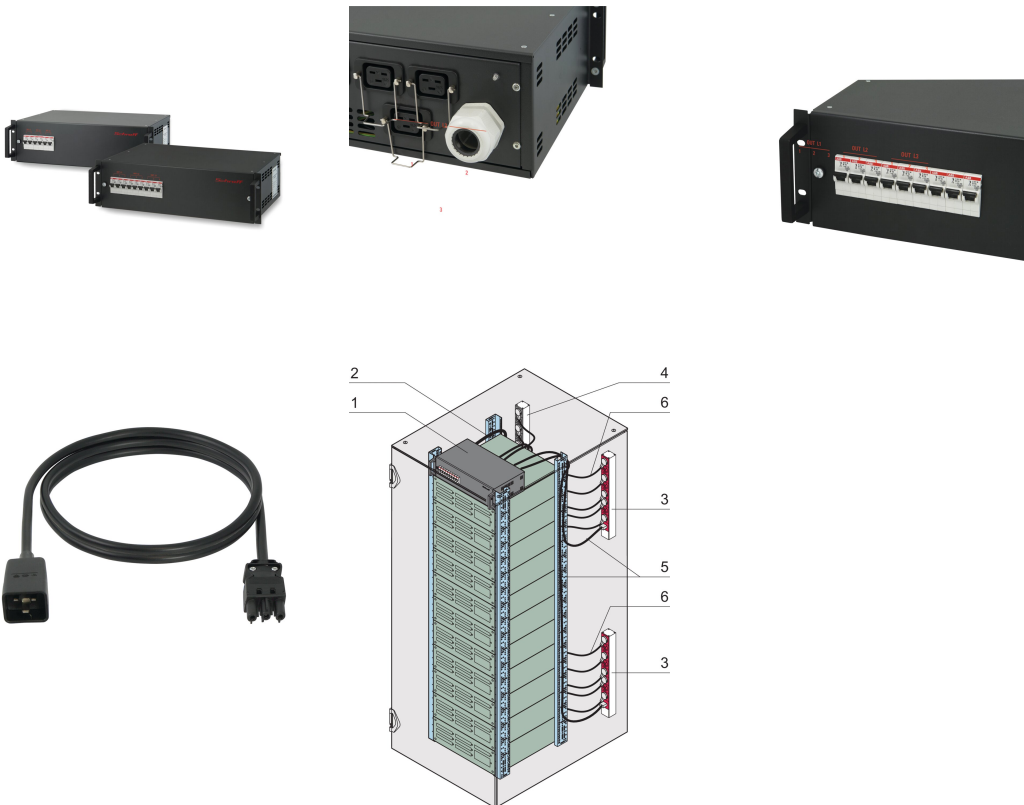

19 tums strömfördelare, 3-fas, 3 x 32 A

Data Solutions

KATALOGNUMMER

60110-365

19-tums strömfördelningsbox med 3-fas ingång och strömbrytare. Enheten har IEC C19-uttag för utrustning eller enfas PDU:er.

CERTIFIERINGAR

DESIGN

3-fas fördelare för anslutning till 1-fas förbrukare eller uttag

Ingång 3-fas 400 V AC

Utgång via IEC 60320-C19-uttag

Överströmsskydd för varje utgång

PRODUKTATTRIBUT

Produkttyp: Eldistributör

Antal i förpackningen: 1

Höjd: 131mm

Djup: 250mm

Yta: Anodiserad

Längd: 484mm

Material: Aluminium; Polyamid

Net Weight: 7.8kg

VARNING

nVent produkter ska installeras och användas endast så som anges i nVents bruksanvisning och utbildningsmaterial. Bruksanvisningar är tillgängliga på www.nvent.com och från din nVent kundtjänstrepresentant. Felaktig installation, missbruk, felapplicering eller annan brist i att helt följa nVents instruktioner och varningar kan orsaka att produkten brister, egendomsskador, allvarliga kroppsskador och dödsfall och/eller ogiltigförklara din garanti.