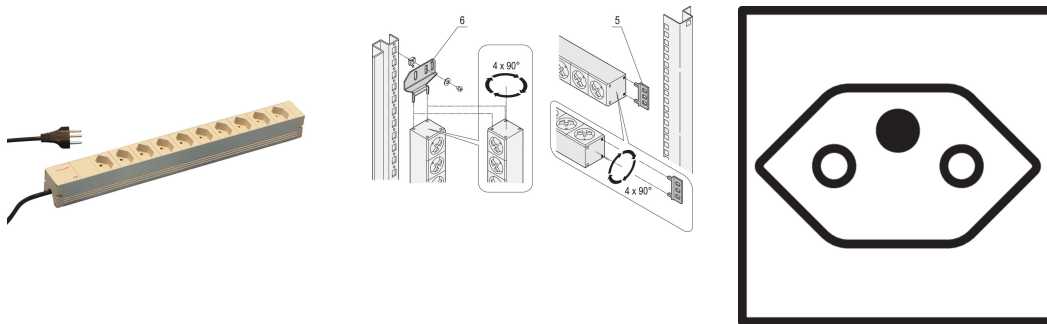

Uttagsplint, Schweiz, 10 x uttag, 19 tum

Data Solutions

KATALOGNUMMER

60110-453

Modulär, kompakt PDU med många funktionselement. Med ett aluminiumchassi på 1 U x 1 U kan PDU enkelt integreras i ett rack med schweiziska uttag.

CERTIFIERINGAR

DESIGN

Hylsorna kan roteras i alla fyra riktningarna (i steg om 90 grader) under installationen

230 V, 10 A.

I enlighet med SEV.IEC 60884

Anslutningskabel 2 m med kontakt av schweizisk version

Antal i förpackningen: 1

Färg: Grå

Djup: 44mm

Yta: Anodiserad

Längd: 438.5mm

Material: Aluminium; Polyamid

Produkttyp: Uttagslist

Net Weight: 0.817kg