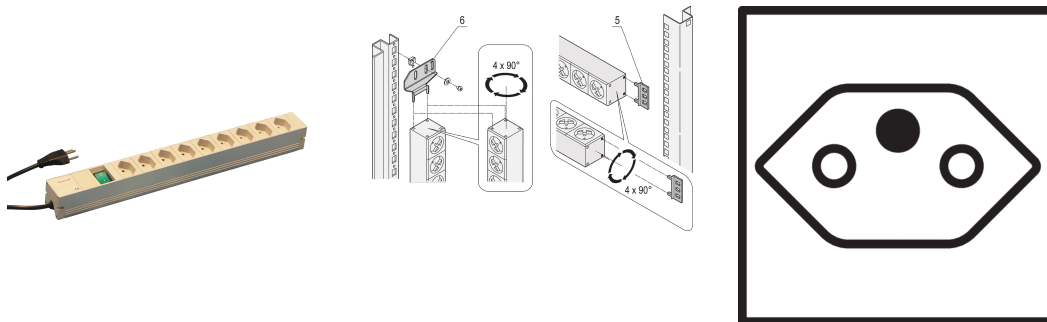

Uttagslist, schweizisk, 9 x uttag, 19 tum, med strömbrytare

Data Solutions

KATALOGNUMMER

60110-454

Modulär, kompakt PDU med många funktionselement. Med ett aluminiumchassi på 1 U x 1 U kan PDU enkelt integreras i ett rack med schweiziska uttag.

CERTIFIERINGAR

DESIGN

Hylsorna kan roteras i alla fyra riktningarna (i steg om 90 grader) under installationen

230 V, 10 A.

I enlighet med SEV.IEC 60884

Anslutningskabel 2 m med kontakt av schweizisk version

Antal i förpackningen: 1

Färg: Grå

Djup: 44mm

Yta: Anodiserad

Längd: 438.5mm

Material: Aluminium; Polyamid

Produkttyp: Uttagslist

Net Weight: 0.89kg