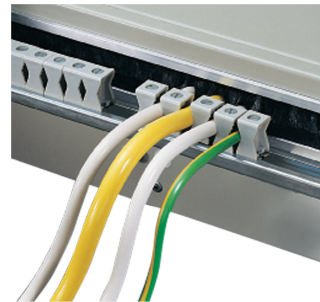

# 19-tums fördelningsdosa

### KATALOGNUMMER

**60118-434**

Fördelningslåda används för att hysa PDU:er som säkert distribuerar el från strömkällan till enheter i en krets.

### DESIGN

För installation av effektfördelningsmoduler på din-profilskenor (din 43880)

Två neutrala ledare för terminalklämmor från 4 ... 35 mm<sup>2</sup>

Med kabelstödskena bak, dragavlastning med klämmor