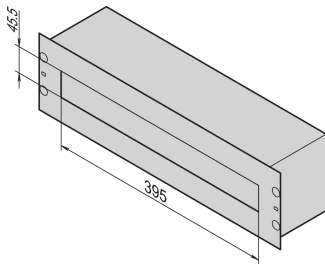

# 19-tums fördelningsdosa

### KATALOGNUMMER

**60118-434**

Fördelningslåda används för att hysa PDU:er som säkert distribuerar el från strömkällan till enheter i en krets.