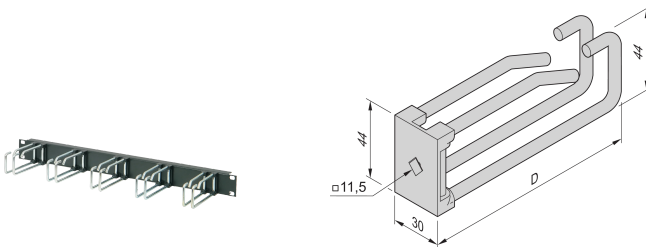

# Kabelögla, dubbel, stål, 30W 115D

### KATALOGNUMMER

**60118-474**

Kabelöglor är enkla att montera i 19-tums frontpanel för kabelöglor.

### PRODUKTATTRIBUT

Material: Stål; Polyamid

Djup (D): 120.3mm

Antal i förpackningen: 5

Yta: Zinkpläterad

Höjd (H): 44mm

Längd (L): 115mm

Produkttyp: Kabelögla

Bredd (W): 30mm

Fungerar med: Varistar CP

Kabeltyp: Dubbel

Net Weight: 0.46kg