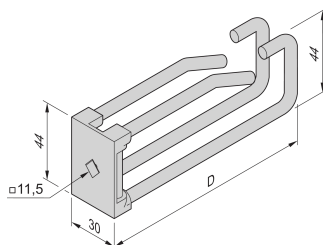

Gummistödssats för dubbel stålkabelögla 80D

Data Solutions

KATALOGNUMMER

60118-475

Gummikudde för dubbel stålvajerögla. Gör en plan yta

CERTIFIERINGAR

DESIGN

Gummikudde för dubbel stålvajerögla

PRODUKTATTRIBUT

Antal i förpackningen: 5

Material: Gummi

Produkttyp: Hölje

Fungerar med: Skåp; Varistar CP

VARNING

nVent produkter ska installeras och användas endast så som anges i nVents bruksanvisning och utbildningsmaterial. Bruksanvisningar är tillgängliga på www.nvent.com och från din nVent kundtjänstrepresentant. Felaktig installation, missbruk, felapplicering eller annan brist i att helt följa nVents instruktioner och varningar kan orsaka att produkten brister, egendomsskador, allvarliga kroppsskador och dödsfall och/eller ogiltigförklara din garanti.