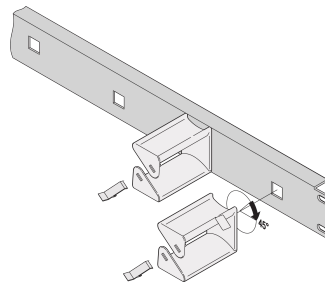

Gummistödssats för dubbel stålkabelögla 80D

Data Solutions

KATALOGNUMMER

60118-475

Gummikudde för dubbel stålvajerögla. Gör en plan yta

CERTIFIERINGAR

DESIGN

Gummikudde för dubbel stålvajerögla

PRODUKTATTRIBUT

Antal i förpackningen: 5

Material: Gummi

Produkttyp: Hölje

Fungerar med: Skåp; Varistar CP

VARNING

nVent produkter ska installeras och användas endast så som anges i nVents bruksanvisning och utbildningsmaterial. Bruksanvisningar är tillgängliga på www.nvent.com och från din nVent kundtjänstrepresentant. Felaktig installation, missbruk, felapplicering eller annan brist i att helt följa nVents instruktioner och varningar kan orsaka att produkten brister, egendomsskador, allvarliga kroppsskador och dödsfall och/eller ogiltigförklara din garanti.