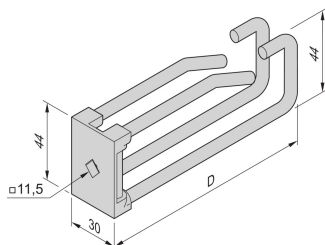

### KATALOGNUMMER

60118-476

Gummikudde för dubbel stålvajerögla. Gör en plan yta