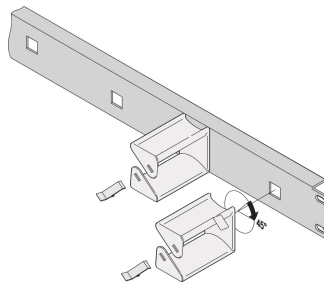

### KATALOGNUMMER

60118-476

Gummikudde för dubbel stålvajerögla. Gör en plan yta