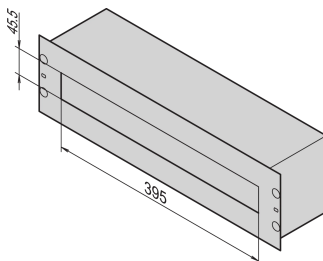

19-tums distributionslåda med förpackning för utlandsfrakt

Data Solutions

KATALOGNUMMER

60118-521

Fördelningslåda används för att hysa PDU:er som säkert distribuerar el från strömkällan till enheter i en krets.

CERTIFIERINGAR

DESIGN

För installation av effektfördelningsmoduler på din-profilskenor (din 43880)

Två neutrala ledare för terminalklämmor från 4 ... 35 mm²

Med kabelstödskena bak, dragavlastning med klämmor

PRODUKTATTRIBUT

Produkttyp: Eldistributör

Antal i förpackningen: 1

Yta: Aluminium-zinkpläterad

Material: Stål

Net Weight: 3.8kg

Förpackning: Utomlands

VARNING