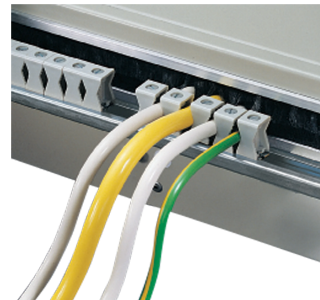

19-tums distributionslåda med förpackning för utlandsfrakt

Data Solutions

KATALOGNUMMER

60118-521

Fördelningslåda används för att hysa PDU:er som säkert distribuerar el från strömkällan till enheter i en krets.

CERTIFIERINGAR

DESIGN

För installation av effektfördelningsmoduler på din-profilskenor (din 43880)

Två neutrala ledare för terminalklämmor från 4 ... 35 mm²

Med kabelstödskena bak, dragavlastning med klämmor

PRODUKTATTRIBUT

Produkttyp: Eldistributör

Antal i förpackningen: 1

Yta: Aluminium-zinkpläterad

Material: Stål

Net Weight: 3.8kg

Förpackning: Utomlands

VARNING