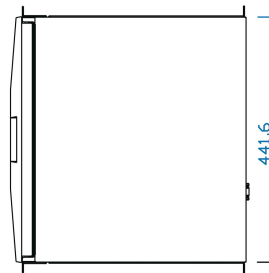

# 19-tums låda med tangentbord 1 U, pekplatta, RAL 9005, tyskt tangentbord

### KATALOGNUMMER

60118-566

19-tums rackmonterbar låda med tangentbord med full förlängning.

### DESIGN

Utdragbar 1 U låda med tangentbord inklusive funktionsknappar, numerisk knappsats, pekplatta

Låsning vid fullt utskjutet läge och i infogat läge

Anslutning till USB för tangentbord och mus

Installationsmått 19" skenavstånd (c-mått) från 470 ... 700 mm)