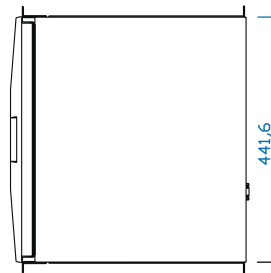

19-tums låda med tangentbord 1 U, pekplatta, RAL 9005, USA-tangentbord

Data Solutions

KATALOGNUMMER

60118-567

19-tums rackmonterbar låda med tangentbord med full förlängning.

CERTIFIERINGAR

DESIGN

Utdragbar 1 U låda med tangentbord inklusive funktionsknappar, numerisk knappsats, pekplatta

Låsning vid fullt utskjutet läge och i infogat läge

Anslutning till USB för tangentbord och mus

Installationsmått 19" skenavstånd (c-mått) från 470 ... 700 mm)

Färg kolsvart (RAL 9005)

PRODUKTATTRIBUT

Rackhöjd: 1U