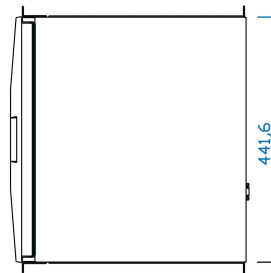

19-tums låda med tangentbord 1 U, pekplatta, RAL 9005, franskt tangentbord

Data Solutions

KATALOGNUMMER

60118-568

19-tums rackmonterbar låda med tangentbord med full förlängning.

CERTIFIERINGAR

DESIGN

Utdragbar 1 U låda med tangentbord inklusive funktionsknappar, numerisk knappsats, pekplatta

Låsning vid fullt utskjutet läge och i infogat läge