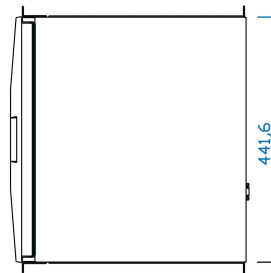

19-tums låda med tangentbord 1 U, pekplatta, RAL 9005, brittiskt tangentbord

Data Solutions

KATALOGNUMMER

60118-569

19-tums rackmonterbar låda med tangentbord med full förlängning.

CERTIFIERINGAR

DESIGN

Utdragbar 1 U låda med tangentbord inklusive funktionsknappar, numerisk knappsats, pekplatta

Låsning vid fullt utskjutet läge och i infogat läge

Anslutning till USB för tangentbord och mus

Installationsmått 19" skenavstånd (c-mått) från 470 ... 700 mm)

Färg kolsvart (RAL 9005)

PRODUKTATTRIBUT

Rackhöjd: 1U