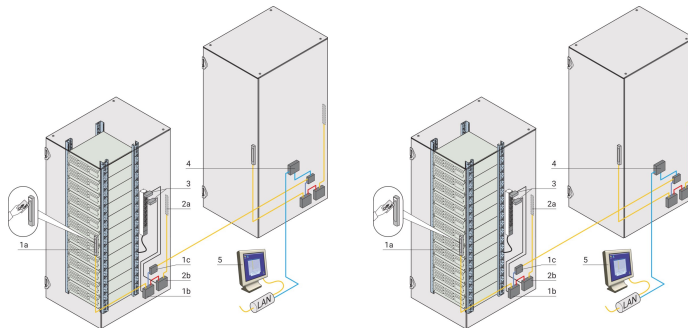

RFID Desktop Card Reader

Data Solutions

KATALOGNUMMER

60630-088

DESIGN

RFID-kortläsare för programmering av transponderkort

Frekvenser HID 125 kHz och MIFARE 13,56 MHz

Ström via USB

PRODUKTATTRIBUT

Produkttyp: Hanteringsenhet

Fungerar med: Skåp

Net Weight: 0.158kg

Antal i förpackningen: 1

VARNING

nVent produkter ska installeras och användas endast så som anges i nVents bruksanvisning och utbildningsmaterial. Bruksanvisningar är tillgängliga på www.nvent.com och från din nVent kundtjänstrepresentant. Felaktig installation, missbruk, felapplicering eller annan brist i att helt följa nVents instruktioner och varningar kan orsaka att produkten brister, egendomsskador, allvarliga kroppsskador och dödsfall och/eller ogiltigförklara din garanti.