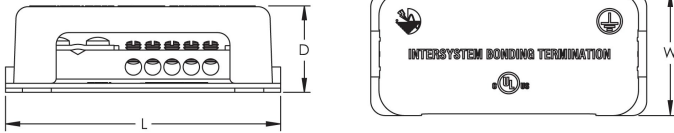

Table 1/1

Katalognummer	Material	Djup (D)	Längd (L)	Bredd (W)
IBTB	Brons	36mm	102mm	51mm

DIAGRAMS

VARNING

nVent produkter ska installeras och användas endast så som anges i nVents bruksanvisning och utbildningsmaterial. Bruksanvisningar är tillgängliga på www.nvent.com och från din nVent kundtjänstrepresentant. Felaktig installation, missbruk, felapplicering eller annan brist i att helt följa nVents instruktioner och varningar kan orsaka att produkten brister, egendomsskador, allvarliga kroppsskador och dödsfall och/eller ogiltigförklara din garanti.

Vårt starka utbud av varumärken:

CADDY ERICO HOFFMAN ILSCO SCHROFF TRACHTE