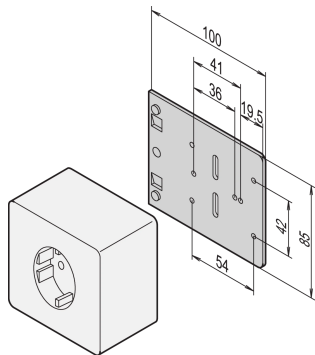

Monteringsplatta för enkeluttag

Data Solutions

Monteringsplatta för enkeluttag.

CERTIFIERINGAR

DESIGN

För gemensamma yttuttag

SPECIFIKATIONER

Table 1/1