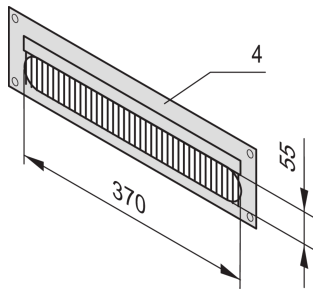

Kabelkanal för Novastar och Eurorack

Data Solutions

Täck öppningen på förkortade dörrar eller bakpaneler för ett mer estetiskt utseende.

CERTIFIERINGAR

DESIGN

För att täcka öppningen på förkortade dörrar eller bakre paneler

Ram, St, 2,5 mm

Med svart borstlist

SPECIFIKATIONER

Produkttyp: Hölje

Material: Stål

Table 1/2

Katalognummer	Rackhöjd	Färg	Design	Antal i förpackningen	Färgkod	Yta
20118-797	4U	Svartgrå	Panel och penslar	1	RAL 7021	Pulverlackerad
20118-390	4U	Ljusgrå	Panel och penslar	1	RAL 7035	Pulverlackerad