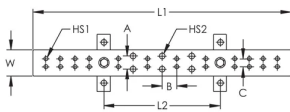

Katalognummer	Tennplättering	Längd 1 (L1)	Längd 2 (L2)	Hålstorlek 1 (HS1)	Hålstorlek 1, antal par	Hålstorlek 2 (HS2)
TGBA12L06PT	Ja	305mm	229mm	8mm	6	11mm
TGBA12L06P	Nej	305mm	229mm	8mm	6	11mm
TGBA20L12PT	Ja	508mm	229mm	8mm	12	11mm
TGBA24L14P	Nej	610mm	457mm	8mm	14	11mm
TGBA24L14PT	Ja	610mm	457mm	8mm	14	11mm

Table 2/2

Katalognummer	Hålstorlek 2, antal par	A.	B.	C.
TGBA29L18PT	5	25.4mm	28.6mm	15.9mm
TGBA12L06PT	3	25.4mm	28.6mm	15.9mm
TGBA12L06P	3	25.4mm	28.6mm	15.9mm
TGBA20L12PT	3	25.4mm	28.6mm	15.9mm
TGBA24L14P	5	25.4mm	28.6mm	15.9mm
TGBA24L14PT	5	25.4mm	28.6mm	15.9mm

DIAGRAMS

VARNING

nVent produkter ska installeras och användas endast så som anges i nVents bruksanvisning och utbildningsmaterial. Bruksanvisningar är tillgängliga på www.nvent.com och från din nVent kundtjänstrepresentant. Felaktig installation, missbruk, felapplicering eller annan brist i att helt följa nVents instruktioner och varningar kan orsaka att produkten brister, egendomsskador, allvarliga kroppsskador och dödsfall och/eller ogiltigförklara din garanti.