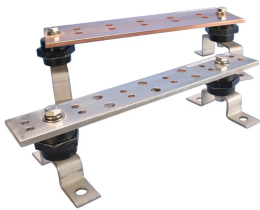

Samlingskena för jordad telekom

Data Solutions

CERTIFIERINGAR

DESIGN

Uppfyller TIA-607-C och efterlever rekommendationerna i BICSI®

Förenlig med NEMA®-standarder

Accepterar två håls kabelskor med 5/16" eller 7/16" bulthål (hårdvara ingår ej)

Splittsatser för telekom-jordande samlingsskena finns för att förlänga samlingsskenan

SPECIFIKATIONER

Tjocklek (T): 6.35mm

Bredd (W): 50.8mm

Material: Koppar

Table 1/2

Katalognummer	Tennplätering	Längd 1 (L1)	Längd 2 (L2)	Hålstorlek 1 (HS1)	Hålstorlek 1, antal par	Hålstorlek 2 (HS2)
TGBA29L18PT	Ja	737mm	457mm	8mm	18	11mm