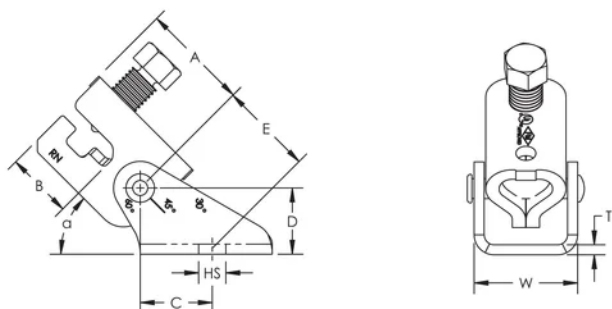

Table 1/2

Katalognummer	Artikelnummer	Hålstorlek (HS)	Bredd (W)	Tjocklek (T)	A.	B.
CSBU2N	404137	20.6mm	49mm	5mm	52mm	33mm
CSBU1N	404135	13mm	49mm	5mm	52mm	33mm
CSBU58N	404138	17.5mm	49mm	5mm	52mm	33mm

Table 2/2

Katalognummer	Artikelnummer	C.	D.	E	UL-listad belastning
CSBU2N	404137	35mm	32mm	44mm	8896N
CSBU1N	404135	35mm	32mm	44mm	8896N
CSBU58N	404138	35mm	32mm	44mm	8896N

FM Belastning				
Delnummer	Horisontell kapacitet efter installationsvinkel från lodlinjen			
	30°- 44°	45°- 59°	60°- 74°	75°- 90°
CSBU1xx	7510 N	9830 N	11830 N	13740 N
CSBU2xx	6580 N	10180 N	12720 N	13740 N
CSBU58xx	6580 N	9830 N	11830 N	13740 N

DIAGRAMS

VARNING

nVent produkter ska installeras och användas endast så som anges i nVents bruksanvisning och utbildningsmaterial. Bruksanvisningar är tillgängliga på www.nvent.com och från din nVent kundtjänstrepresentant. Felaktig installation, missbruk, felapplicering eller annan brist i att helt följa nVents instruktioner och varningar kan orsaka att produkten brister, egendomsskador, allvarliga kroppsskador och dödsfall och/eller ogiltigförklara din garanti.