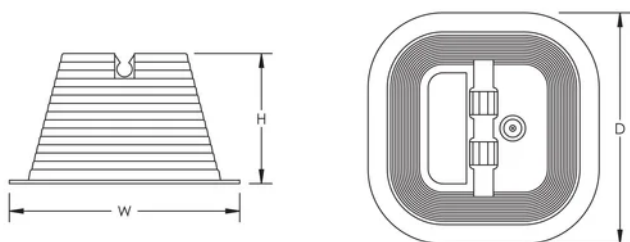

Kabelstödblock

DESIGN

Ger upphöjt stöd för åskledare

SPECIFIKATIONER

Table 1/2

Katalognummer	Artikelnummer	Material	Ledarstorlek	Betongfylld	Djup (D)	Höjd (H)
SFRBC8	106030	Polyuretan	8 mm fast	Ja	138mm	80 mm

Table 2/2

Katalognummer	Artikelnummer	Bredd (W)	Enhetsvikt
SFRBC8	106030	138 mm	0.97 kg

DIAGRAMS

VARNING

nVent produkter ska installeras och användas endast så som anges i nVents bruksanvisning och utbildningsmaterial. Bruksanvisningar är tillgängliga på www.nvent.com och från din nVent kundtjänstrepresentant. Felaktig installation, missbruk, felapplicering eller annan brist i att helt följa nVents instruktioner och varningar kan orsaka att produkten brister, egendomsskador, allvarliga kroppsskador och dödsfall och/eller ogiltigförklara din garanti.