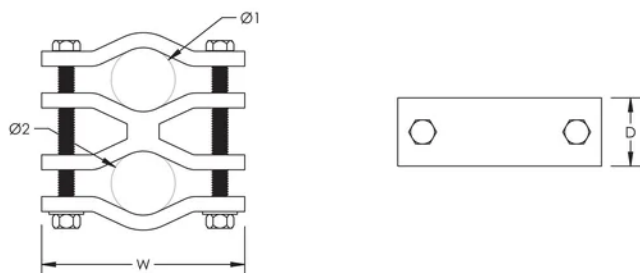

Mastfäste, X-form

DESIGN

För mast-till-mast eller rör-till-mast-montering

SPECIFIKATIONER

Table 1/2

Katalognummer	Artikelnummer	Material	Diameter 1 (Ø1)	Diameter 2 (Ø2)	Djup (D)	Bredd (W)
ACF2GS	103100	Stål	28 - 50 mm	28 - 50 mm	40.5mm	121 mm

Table 2/2

Katalognummer	Artikelnummer	Enhetsvikt
ACF2GS	103100	1.4 kg

YTTERLIGARE PRODUKTINFORMATION

Diameter 1 and Diameter 2 maximum combined diameter is 80 mm (3,15").

DIAGRAMS

VARNING

nVent produkter ska installeras och användas endast så som anges i nVents bruksanvisning och utbildningsmaterial. Bruksanvisningar är tillgängliga på www.nvent.com och från din nVent kundtjänstrepresentant. Felaktig installation, missbruk, felapplicering eller annan brist i att helt följa nVents instruktioner och varningar kan orsaka att produkten brister, egendomsskador, allvarliga kroppsskador och dödsfall och/eller ogiltigförklara din garanti.