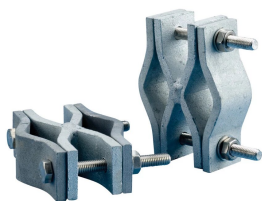

Mastfäste, X-form

DESIGN

För mast-till-mast eller rör-till-mast-montering

SPECIFIKATIONER

Table 1/2

Katalognummer	Artikelnummer	Material	Diameter 1 (Ø1)	Diameter 2 (Ø2)	Djup (D)	Bredd (W)
ACF2GS	103100	Stål	28 - 50 mm	28 - 50 mm	40.5mm	121 mm

Table 2/2

Katalognummer	Artikelnummer	Enhetsvikt
ACF2GS	103100	1.4 kg

YTTERLIGARE PRODUKTINFORMATION

Diameter 1 and Diameter 2 maximum combined diameter is 80 mm (3,15").

DIAGRAMS

VARNING

nVent produkter ska installeras och användas endast så som anges i nVents bruksanvisning och utbildningsmaterial. Bruksanvisningar är tillgängliga på www.nvent.com och från din nVent kundtjänstrepresentant. Felaktig installation, missbruk, felapplicering eller annan brist i att helt följa nVents instruktioner och varningar kan orsaka att produkten brister, egendomsskador, allvarliga kroppsskador och dödsfall och/eller ogiltigförklara din garanti.