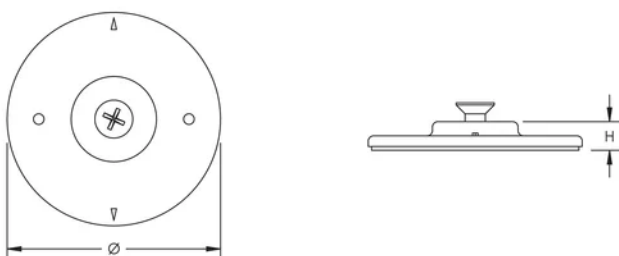

Självhäftande plastbas

DESIGN

Monteringsbas för ledningsclips

SPECIFIKATIONER

Table 1/1

Katalognummer	Artikelnummer	Material	Färg	Diameter (Ø)	Höjd (H)	Enhetsvikt
PDCUCABGY	711343	Polypropylen	Grå	63.5 mm	7.4 mm	0.01 kg

DIAGRAMS

VARNING

nVent produkter ska installeras och användas endast så som anges i nVents bruksanvisning och utbildningsmaterial. Bruksanvisningar är tillgängliga på www.nvent.com och från din nVent kundtjänstrepresentant. Felaktig installation, missbruk, felapplicering eller annan brist i att helt följa nVents instruktioner och varningar kan orsaka att produkten brister, egendomsskador, allvarliga kroppsskador och dödsfall och/eller ogiltigförklara din garanti.