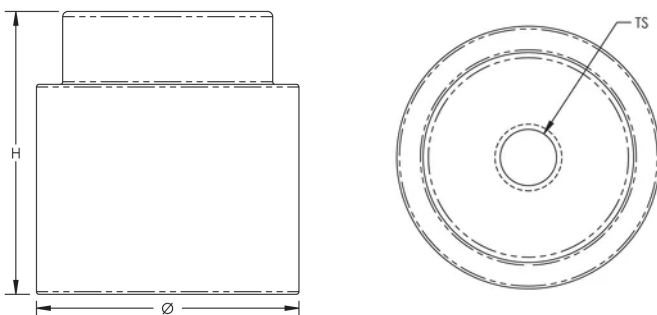

Enkel integrerad installation

SPECIFIKATIONER

Table 1/1

Katalognummer	Material	Höjd (H)	Diameter (Ø)	Trådstorlek (TS)
WT2SR25	Rostfritt stål 316 (EN 1.4401)	34 mm	50 mm	1/2 TUM UNC

DIAGRAMS

VARNING

nVent produkter ska installeras och användas endast så som anges i nVents bruksanvisning och utbildningsmaterial. Bruksanvisningar är tillgängliga på www.nvent.com och från din nVent kundtjänstrepresentant. Felaktig installation, missbruk, felapplicering eller annan brist i att helt följa nVents instruktioner och varningar kan orsaka att produkten brister, egendomsskador, allvarliga kroppsskador och dödsfall och/eller ogiltigförklara din garanti.