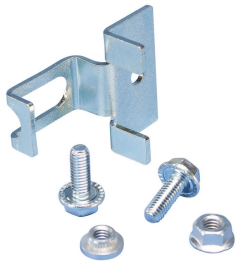

HYTTFÄSTE SV