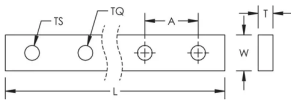

Katalognummer	Artikelnummer	Bredd (W)	Tjocklek (T)	Längd (L)	Trådstorlek (TS)	Vridmoment (TQ)
TCB18X4-1M	549200	18 mm	4 mm	1000mm	M8	11 N·m
TCB12X4-2M	550190	12 mm	4 mm	1985mm	M5	2 N·m
TCB12X5-1M	549220	12 mm	5 mm	990mm	M5	5.5 N·m

Table 2/2

Katalognummer	Artikelnummer	A.	Enhetsvikt
TCB12X2-1M	549230	18 mm	0.3 kg
TCB12X4-1M	550200	18 mm	0.43 kg
TCB25X4-1M	549210	20 mm	0.8 kg
TCB18X4-1M	549200	20 mm	0.6 kg
TCB12X4-2M	550190	18 mm	0.85 kg
TCB12X5-1M	549220	18 mm	0.5 kg

DIAGRAMS

VARNING

nVent produkter ska installeras och användas endast så som anges i nVents bruksanvisning och utbildningsmaterial. Bruksanvisningar är tillgängliga på www.nvent.com och från din nVent kundtjänstrepresentant. Felaktig installation, missbruk, felapplicering eller annan brist i att helt följa nVents instruktioner och varningar kan orsaka att produkten brister, egendomsskador, allvarliga kroppsskador och dödsfall och/eller ogiltigförklara din garanti.

North America

+1.800.753.9221
Option 1 – Customer Care
Option 2 – Technical
Support

Europe

Netherlands:
+31 800-0200135
France:
+33 800 901 793

Europe

Germany:
800 1890272
Other Countries:
+31 13 5835404