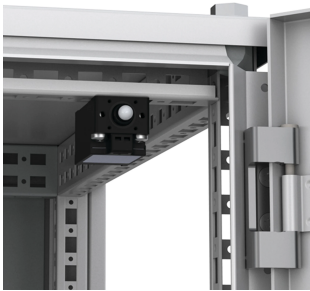

Dörrbrytare, DSW

Med dörrbrytaren kan du slå på eller av lampor och andra elektriska apparater när skåpdörren öppnas utan manuell manövrering.

BRANSCHSTANDARDER

CE

cCSAus

CCC

DESIGN

Godkännanden: CE, cCSAus.

Brytkapacitet: 3 A/240 V.

Leveransförpackning: 1 styck med monteringstillbehör.

Beskrivning: För aktivering av elutrustning (t.ex. belysning, signaler eller alarm). Kan monteras efter att skåpet har installerats så att dörröppningen hålls fri. Fästs i hål på insidan av skåpramen på golvskåp. Kabelgenomföring M20.