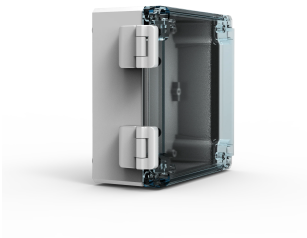

Gångjärn, DSHI

Locket kan öppnas snabbt och genom att använda gångjärn på kopplingslådorna slipper du risken att tappa bort det.

DESIGN

Beskrivning: Sats för att komplettera lock med gångjärn. Bearbetning erfordras.

Material: Polykarbonat

Ytbehandling: RAL7035.

Leveransförpackning: 2 st med monteringsmaterial.

The cover on terminal boxes can be opened quickly while maintaining contact

Maintenance operations can be performed easily without the risk of losing the terminal box's cover

Terminal boxes require machining before the hinges can be mounted

SPECIFIKATIONER

Table 1/1

Katalognummer	E-nummer	Höjd	Bredd	Djup	Skåpmaterial	Produktfamilj
DSHI1E	2502789	28mm	27mm	14mm	ABS, Polykarbonat	Kopplingslådor