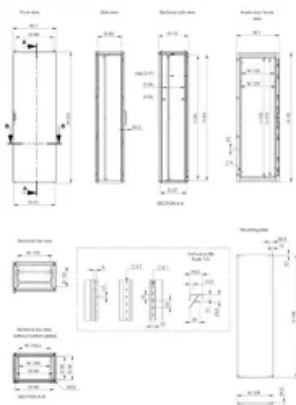

YTTERLIGARE PRODUKTINFORMATION

SPM mild steel side panels must be ordered separately to close the cabinets (individual or assembled), in order to maintain the protection rating.

DIAGRAMS

VARNING

---

nVent produkter ska installeras och användas endast så som anges i nVents bruksanvisning och utbildningsmaterial. Bruksanvisningar är tillgängliga på www.nvent.com och från din nVent kundtjänstrepresentant. Felaktig installation, missbruk, felapplicering eller annan brist i att helt följa nVents instruktioner och varningar kan orsaka att produkten brister, egendomsskador, allvarliga kroppsskador och dödsfall och/eller ogiltigförklara din garanti.

Vårt starka utbud av varumärken:

CADDY ERICO HOFFMAN ILSCO SCHROFF TRACHTE