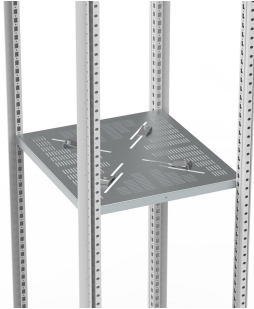

Bildskärmshylla, SHM

Hyllan kan justeras i höjddled och bidrar till att bildskärmar kan fästas på ett säkert sätt med hjälp av en klämsats. Den har ventilationsöppningar för korrekt luftcirkulation i skåpet.

DESIGN

Beskrivning: Monteras direkt i skåpsramen. Försedd med hållare för monitorer.

Material: 2mm elförzinkad stålplåt.

Leveransförpackning: 1 st hylla med monteringsmaterial.

Monitors can be mounted securely within enclosures using the clamp-kit provided

The shelf offers a reliable fixation, directly to the enclosure's frame

The shelf can be adjusted in height allowing a monitor to be securely mounted

The ventilation openings does not prevent the enclosure's air circulation which reduces the risk of potential hot spots

It is highly recommended to use a partial door system ensuring that a glazed door, DPM, is mounted in front of the monitor, ensuring that it is visible even when the door is closed

Mounting Plate Width (mm): 509