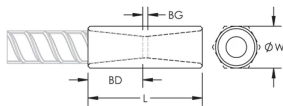

Längd (L): 48mm

Skendjup (BD): 18mm

Skenavstånd (BG): 12mm

Enhetsvikt: 0.07 kg

Utformad för att möta: AASHTO;ABNT NBR 8548:1984;ACI 318 typ 1 (125 % angivet utbyte);ACI 318 typ 2 (angiven draghållfasthet);ACI 349;ACI 359;AS3600

YTTERLIGARE PRODUKTINFORMATION

Bar dimensions and weights listed may vary by region. Coupler sizes not shown may be available by special order. Contact your nVent LENTON representative for more information.

Suffix "EE" has been added to some part numbers to clarify design version among regions.

DIAGRAMS

VARNING

nVent produkter ska installeras och användas endast så som anges i nVents bruksanvisning och utbildningsmaterial. Bruksanvisningar är tillgängliga på www.nvent.com och från din nVent kundtjänstrepresentant. Felaktig installation, missbruk, felapplicering eller annan brist i att helt följa nVents instruktioner och varningar kan orsaka att produkten brister, egendomsskador, allvarliga kroppsskador och dödsfall och/eller ogiltigförklara din garanti.

North America

+1.800.753.9221

Option 1 – Customer Care

Option 2 – Technical

Support

Europe

Netherlands:

+31 800-0200135

France:

+33 800 901 793

Europe

Germany:

800 1890272

Other Countries:

+31 13 5835404