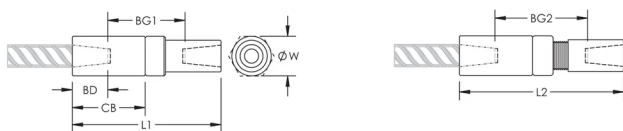

Längd 2 (L2): 95 mm

Skendjup (BD): 18mm

Skenavstånd 1 (BG1): 48mm

Skenavstånd 2 (BG2): 59mm

Kopplingsstomme (CB): 42mm

Enhetsvikt: 0.2 kg

Utformad för att möta: AASHTO;ABNT NBR 8548:1984;ACI 318 typ 1 (125 % angivet utbyte);ACI 318 typ 2 (angiven draghållfasthet);ACI 349;ACI 359;AS3600

YTTERLIGARE PRODUKTINFORMATION

Bar dimensions and weights listed may vary by region. Coupler sizes not shown may be available by special order. Contact your nVent LENTON representative for more information.

Suffix "EE" has been added to some part numbers to clarify design version among regions.

DIAGRAMS

VARNING

nVent produkter ska installeras och användas endast så som anges i nVents bruksanvisning och utbildningsmaterial. Bruksanvisningar är tillgängliga på www.nvent.com och från din nVent kundtjänstrepresentant. Felaktig installation, missbruk, felapplicering eller annan brist i att helt följa nVents instruktioner och varningar kan orsaka att produkten brister, egendomsskador, allvarliga kroppsskador och dödsfall och/eller ogiltigförklara din garanti.

North America

+1.800.753.9221

Option 1 – Customer Care

Option 2 – Technical

Support

Europe

Netherlands:

+31 800-0200135

France:

+33 800 901 793

Europe

Germany:

800 1890272

Other Countries:

+31 13 5835404

APAC

Shanghai:

+ 86 21 2412 1618/19

Sydney:

+61 2 9751 8500

Vårt starka utbud av varumärken:

CADDY

ERICO

HOFFMAN

ILSCO

SCHROFF

TRACHTE