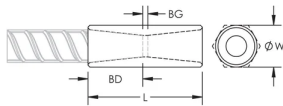

Sexkantsbredd (W): 17 mm

Längd (L): 49mm

Skendjup (BD): 18mm

Skenavstånd (BG): 13mm

Enhetsvikt: 0.06 kg

Utformad för att möta: AASHTO;ABNT NBR 8548:1984;ACI 318 typ 1 (125 % angivet utbyte);ACI 318 typ 2 (angiven draghållfasthet);ACI 349;ACI 359;AS3600

Antal i förpackningen: 350

YTTERLIGARE PRODUKTINFORMATION

Bar dimensions and weights listed may vary by region. Coupler sizes not shown may be available by special order. Contact your nVent LENTON representative for more information.

Suffix "EE" has been added to some part numbers to clarify design version among regions.

DIAGRAMS

VARNING

nVent produkter ska installeras och användas endast så som anges i nVents bruksanvisning och utbildningsmaterial. Bruksanvisningar är tillgängliga på www.nvent.com och från din nVent kundtjänstrepresentant. Felaktig installation, missbruk, felapplicering eller annan brist i att helt följa nVents instruktioner och varningar kan orsaka att produkten brister, egendomsskador, allvarliga kroppsskador och dödsfall och/eller ogiltigförklara din garanti.

North America

+1.800.753.9221

Option 1 – Customer Care

Option 2 – Technical

Support

Europe

Netherlands:

+31 800-0200135

France:

+33 800 901 793

Europe

Germany:

800 1890272

Other Countries:

+31 13 5835404