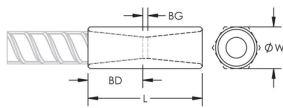

Skendjup (BD): 21mm

Skenavstånd (BG): 13mm

Enhetsvikt: 0.13 kg

Utformad för att möta: AASHTO;ABNT NBR 8548:1984;ACI 318 typ 1 (125 % angivet utbyte);ACI 318 typ 2 (angiven draghållfasthet);ACI 349;ACI 359;AS3600

YTTERLIGARE PRODUKTINFORMATION

Bar dimensions and weights listed may vary by region. Coupler sizes not shown may be available by special order. Contact your nVent LENTON representative for more information.

Suffix "EE" has been added to some part numbers to clarify design version among regions.

DIAGRAMS

VARNING

nVent produkter ska installeras och användas endast så som anges i nVents bruksanvisning och utbildningsmaterial. Bruksanvisningar är tillgängliga på www.nvent.com och från din nVent kundtjänstrepresentant. Felaktig installation, missbruk, felapplicering eller annan brist i att helt följa nVents instruktioner och varningar kan orsaka att produkten brister, egendomsskador, allvarliga kroppsskador och dödsfall och/eller ogiltigförklara din garanti.

North America

+1.800.753.9221

Option 1 – Customer Care

Option 2 – Technical

Support

Europe

Netherlands:

+31 800-0200135

France:

+33 800 901 793

Europe

Germany:

800 1890272

Other Countries:

+31 13 5835404