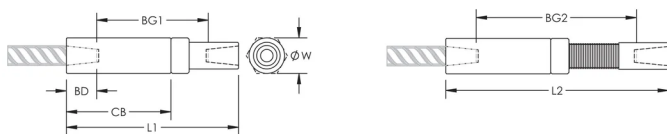

Längd 1 (L1): 125 mm

Längd 2 (L2): 168 mm

Skendjup (BD): 21mm

Skenavstånd 1 (BG1): 83mm

Skenavstånd 2 (BG2): 126mm

Kopplingsstomme (CB): 80mm

Utformad för att möta: AASHTO;ABNT NBR 8548:1984;ACI 318 typ 1 (125 % angivet utbyte);ACI 318 typ 2 (angiven draghållfasthet);ACI 349;ACI 359;AS3600

Enhetsvikt: 0.45 kg

YTTERLIGARE PRODUKTINFORMATION

Bar dimensions and weights listed may vary by region. Coupler sizes not shown may be available by special order. Contact your nVent LENTON representative for more information.

Suffix "EE" has been added to some part numbers to clarify design version among regions.

DIAGRAMS

VARNING

nVent produkter ska installeras och användas endast så som anges i nVents bruksanvisning och utbildningsmaterial. Bruksanvisningar är tillgängliga på www.nvent.com och från din nVent kundtjänstrepresentant. Felaktig installation, missbruk, felapplicering eller annan brist i att helt följa nVents instruktioner och varningar kan orsaka att produkten brister, egendomsskador, allvarliga kroppsskador och dödsfall och/eller ogiltigförklara din garanti.

North America

+1.800.753.9221

Option 1 – Customer Care

Option 2 – Technical

Support

Europe

Netherlands:

+31 800-0200135

France:

+33 800 901 793

Europe

Germany:

800 1890272

Other Countries:

+31 13 5835404

APAC

Shanghai:

+ 86 21 2412 1618/19

Sydney:

+61 2 9751 8500

Vårt starka utbud av varumärken:

CADDY

ERICO

HOFFMAN

ILSCO

SCHROFF

TRACHTE