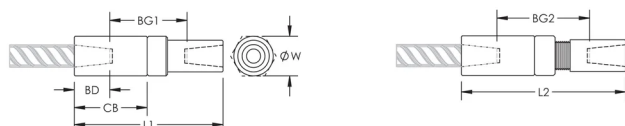

Skendjup (BD): 21mm

Skenavstånd 1 (BG1): 51mm

Skenavstånd 2 (BG2): 62mm

Kopplingsstomme (CB): 48mm

Enhetsvikt: 0.32 kg

Utformad för att möta: AASHTO;ABNT NBR 8548:1984;ACI 318 typ 1 (125 % angivet utbyte);ACI 318 typ 2 (angiven draghållfasthet);ACI 349;ACI 359;AS3600

YTTERLIGARE PRODUKTINFORMATION

Bar dimensions and weights listed may vary by region. Coupler sizes not shown may be available by special order. Contact your nVent LENTON representative for more information.

Suffix "EE" has been added to some part numbers to clarify design version among regions.

DIAGRAMS

VARNING

nVent produkter ska installeras och användas endast så som anges i nVents bruksanvisning och utbildningsmaterial. Bruksanvisningar är tillgängliga på www.nvent.com och från din nVent kundtjänstrepresentant. Felaktig installation, missbruk, felapplicering eller annan brist i att helt följa nVents instruktioner och varningar kan orsaka att produkten brister, egendomsskador, allvarliga kroppsskador och dödsfall och/eller ogiltigförklara din garanti.

North America

+1.800.753.9221

Option 1 – Customer Care

Option 2 – Technical

Support

Europe

Netherlands:

+31 800-0200135

France:

+33 800 901 793

Europe

Germany:

800 1890272

Other Countries:

+31 13 5835404

APAC

Shanghai:

+ 86 21 2412 1618/19

Sydney:

+61 2 9751 8500

Vårt starka utbud av varumärken:

CADDY

ERICO

HOFFMAN

ILSCO

SCHROFF

TRACHTE