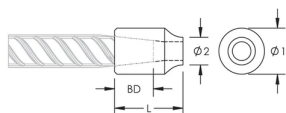

Skendjup (BD): 24mm

Enhetsvikt: 0.11 kg

Utformad för att möta: AASHTO;ABNT NBR 8548:1984;ACI 318 typ 1 (125 % angivet utbyte);ACI 318 typ 2 (angiven draghållfasthet);ACI 349;ACI 359;AS3600

Antal i förpackningen: 150

YTTERLIGARE PRODUKTINFORMATION

Bar dimensions and weights listed may vary by region. Coupler sizes not shown may be available by special order. Contact your nVent LENTON representative for more information.

The design of the weld, the selection of electrode, and other relevant choices depend on the chemical and physical properties of the structural steel to which the couplers are welded. Engineers who design assemblies should adhere to all appropriate regulations.

DIAGRAMS

VARNING

nVent produkter ska installeras och användas endast så som anges i nVents bruksanvisning och utbildningsmaterial. Bruksanvisningar är tillgängliga på www.nvent.com och från din nVent kundtjänstrepresentant. Felaktig installation, missbruk, felapplicering eller annan brist i att helt följa nVents instruktioner och varningar kan orsaka att produkten brister, egendomsskador, allvarliga kroppsskador och dödsfall och/eller ogiltigförklara din garanti.

North America

+1.800.753.9221

Option 1 – Customer Care

Option 2 – Technical

Support

Europe

Netherlands:

+31 800-0200135

France:

+33 800 901 793

Europe

Germany:

800 1890272

Other Countries:

+31 13 5835404