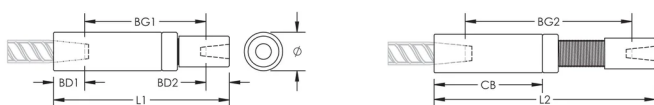

Diameter (Ø): 35 mm

Längd 1 (L1): 197 mm

Längd 2 (L2): 260 mm

Skendjup 1 (BD1): 35mm

Skendjup 2 (BD2): 19mm

Skenavstånd 1 (BG1): 143mm

Skenavstånd 2 (BG2): 206mm

Kopplingsstomme (CB): 126mm

Enhetsvikt: 1.33 kg

Utformad för att möta: AASHTO;ABNT NBR 8548:1984;ACI 318 typ 1 (125 % angivet utbyte);ACI 318 typ 2 (angiven draghållfasthet);ACI 349;ACI 359;AS3600

Antal i förpackningen: 14

YTTERLIGARE PRODUKTINFORMATION

Bar dimensions and weights listed may vary by region. Coupler sizes not shown may be available by special order. Contact your nVent LENTON representative for more information.

DIAGRAMS

VARNING

---

nVent produkter ska installeras och användas endast så som anges i nVents bruksanvisning och utbildningsmaterial. Bruksanvisningar är tillgängliga på www.nvent.com och från din nVent kundtjänstrepresentant. Felaktig installation, missbruk, felapplicering eller annan brist i att helt följa nVents instruktioner och varningar kan orsaka att produkten brister, egendomsskador, allvarliga kroppsskador och dödsfall och/eller ogiltigförklara din garanti.