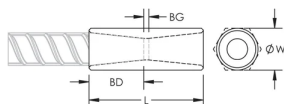

Sexkantsbredd (W): 27 mm

Längd (L): 88mm

Skendjup (BD): 36mm

Skenavstånd (BG): 16mm

Enhetsvikt: 0.27 kg

Utformad för att möta: AASHTO;ABNT NBR 8548:1984;ACI 318 typ 1 (125 % angivet utbyte);ACI 318 typ 2 (angiven draghållfasthet);ACI 349;ACI 359;AS3600

YTTERLIGARE PRODUKTINFORMATION

Bar dimensions and weights listed may vary by region. Coupler sizes not shown may be available by special order. Contact your nVent LENTON representative for more information.

Suffix "EE" has been added to some part numbers to clarify design version among regions.

DIAGRAMS

VARNING

nVent produkter ska installeras och användas endast så som anges i nVents bruksanvisning och utbildningsmaterial. Bruksanvisningar är tillgängliga på www.nvent.com och från din nVent kundtjänstrepresentant. Felaktig installation, missbruk, felapplicering eller annan brist i att helt följa nVents instruktioner och varningar kan orsaka att produkten brister, egendomsskador, allvarliga kroppsskador och dödsfall och/eller ogiltigförklara din garanti.

North America

+1.800.753.9221

Option 1 – Customer Care

Option 2 – Technical

Support

Europe

Netherlands:

+31 800-0200135

France:

+33 800 901 793

Europe

Germany:

800 1890272

Other Countries:

+31 13 5835404