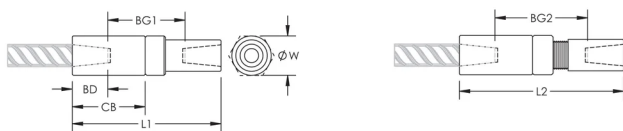

Längd 1 (L1): 138 mm

Längd 2 (L2): 154 mm

Skendjup (BD): 36mm

Skenavstånd 1 (BG1): 66mm

Skenavstånd 2 (BG2): 82mm

Kopplingsstomme (CB): 75mm

Enhetsvikt: 0.64 kg

Utformad för att möta: AASHTO;ABNT NBR 8548:1984;ACI 318 typ 1 (125 % angivet utbyte);ACI 318 typ 2 (angiven draghållfasthet);ACI 349;ACI 359;AS3600

YTTERLIGARE PRODUKTINFORMATION

Bar dimensions and weights listed may vary by region. Coupler sizes not shown may be available by special order. Contact your nVent LENTON representative for more information.

Suffix "EE" has been added to some part numbers to clarify design version among regions.

DIAGRAMS

VARNING

nVent produkter ska installeras och användas endast så som anges i nVents bruksanvisning och utbildningsmaterial. Bruksanvisningar är tillgängliga på www.nvent.com och från din nVent kundtjänstrepresentant. Felaktig installation, missbruk, felapplicering eller annan brist i att helt följa nVents instruktioner och varningar kan orsaka att produkten brister, egendomsskador, allvarliga kroppsskador och dödsfall och/eller ogiltigförklara din garanti.

North America

+1.800.753.9221

Option 1 – Customer Care

Option 2 – Technical

Support

Europe

Netherlands:

+31 800-0200135

France:

+33 800 901 793

Europe

Germany:

800 1890272

Other Countries:

+31 13 5835404

APAC

Shanghai:

+ 86 21 2412 1618/19

Sydney:

+61 2 9751 8500

Vårt starka utbud av varumärken:

CADDY

ERICO

HOFFMAN

ILSCO

SCHROFF

TRACHTE