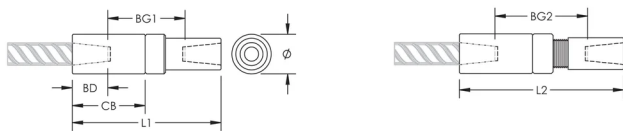

Skenavstånd 1 (BG1): 82mm

Skenavstånd 2 (BG2): 93mm

Kopplingsstomme (CB): 76mm

Enhetsvikt: 0.36 kg

Utformad för att möta: AASHTO;ABNT NBR 8548:1984;ACI 318 typ 1 (125 % angivet utbyte);ACI 318 typ 2 (angiven draghållfasthet);ACI 349;ACI 359;AS3600

Antal i förpackningen: 20

YTTERLIGARE PRODUKTINFORMATION

Bar dimensions and weights listed may vary by region. Coupler sizes not shown may be available by special order. Contact your nVent LENTON representative for more information.

DIAGRAMS

VARNING

nVent produkter ska installeras och användas endast så som anges i nVents bruksanvisning och utbildningsmaterial. Bruksanvisningar är tillgängliga på www.nvent.com och från din nVent kundtjänstrepresentant. Felaktig installation, missbruk, felapplicering eller annan brist i att helt följa nVents instruktioner och varningar kan orsaka att produkten brister, egendomsskador, allvarliga kroppsskador och dödsfall och/eller ogiltigförklara din garanti.

North America

+1.800.753.9221

Option 1 – Customer Care

Option 2 – Technical

Support

Europe

Netherlands:

+31 800-0200135

France:

+33 800 901 793

Europe

Germany:

800 1890272

Other Countries:

+31 13 5835404

APAC

Shanghai:

+ 86 21 2412 1618/19

Sydney:

+61 2 9751 8500

Vårt starka utbud av varumärken:

CADDY

ERICO

HOFFMAN

ILSCO

SCHROFF

TRACHTE